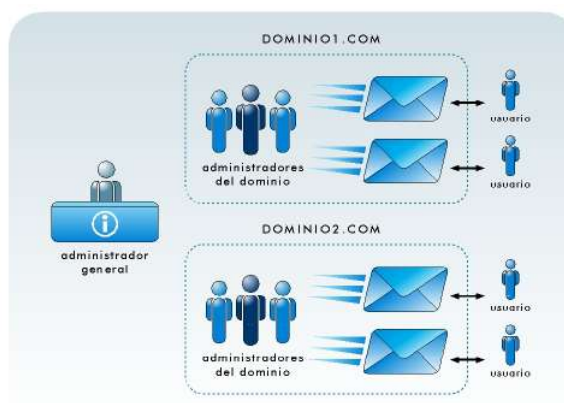

netlabs VMail es una herramienta de gran utilidad para ISPs y otras empresas que desean centralizar en un único servidor varios dominios de correo electrónico. De este modo, pueden cubrir un mayor número de dominios de mail, sin aumentar la infraestructura de hardware, reduciendo costos y optimizando la productividad.

Objetivos

Permite administrar en forma sencilla, mediante una interfaz gráfica, las casillas de correo correspondientes a los distintos dominios, a través de tres niveles de acceso: Administrador general, Administrador de Dominio, y Usuario. Así, se le puede dar la libertad a cada usuario de administrar el conjunto de casillas que le corresponde, simplificando el trabajo de los operadores y administradores de la red.